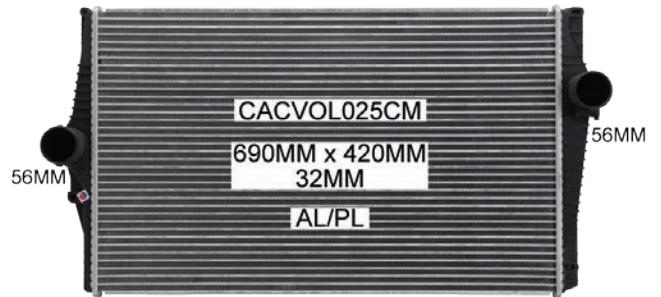

**NEW AUTOMOTIVE ASSEMBLIES**

HOLDEN KINGSWOOD HQ-HZ Auto. '71-80

MAZDA 2 DE Auto. '9/07- \*DENSO First Time Fit\*

**NEW CHARGE AIR COOLERS**

TOYOTA HILUX KUN 3.0ltr Turbo Diesel '8/08-

VOLVO XC90 2.4ltr Turbo Diesel '05-