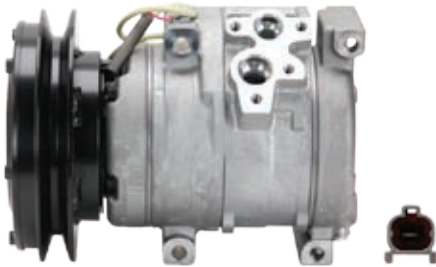

**NEW COMPRESSORS**

DODGE NITRO 3.7lt (10-11)  
JEEP CHEROKEE KK V6 Pet (10-14)

Part No. PDOD01

VOLKSWAGEN AMAROK (11-)  
TRANSPORTER (9/09-)

Part No. PVWN27

**NEW EVAPORATOR**

KOMATSU EXCAVATOR PC300-7 (1/02-12/08)  
6cyl 8.3ltr 24v

Part No. PKOM03

TOYOTA KLUGER GSU40R & GSU45R (07-)  
TARAGO ACR50R (1/06-)

Part No. EVTOY143

**NEW CONDENSERS**

BMW X4 F26 (14-)

Part No. CBMW19

RENAULT KOLEOS (08-)

Part No. CRENO9