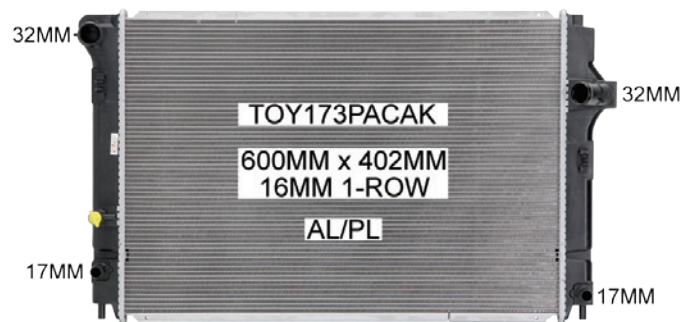

TOYOTA PRIUS C NHP10R Auto. '12-