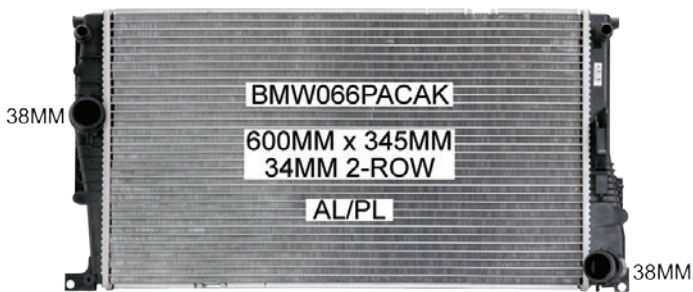

NEW AUTOMOTIVE ASSEMBLIES

BMW F30/F31/F34 320i / 328i / 335i Auto. '12-

DAEWOO KALOS 1.5ltr Man. '03-04

FORD RANGER PX 2.5ltr Petrol Man. '11-

HOLDEN RODEO RA 3.6ltr Man. '06-08 /
COLORADO RC 3.6ltr Man. '08-

HOLDEN COLORADO RG 2.5ltr / 2.8ltr Turbo Diesel Man. '12-

KIA RONDO 7 Auto. '08-

Nip into Natrad

Trust a Specialist!

131RAD
7 2 3

NEW AUTOMOTIVE ASSEMBLIES

MAZDA MAZDA 6 GJ 2.5ltr Auto/Man. '12-

NISSAN MICRA K13T 1.2ltr Auto. '10-

SUBARU FORESTER S4 2.0ltr/2.5ltr Auto. '13-

SUBARU FORESTER S4 2.0ltr Turbo Petrol Auto. '13-

TOYOTA HILUX KUN 3.0ltr Turbo Diesel Man. '05-

TOYOTA PRIUS C NHP10R Auto. '12-

Nip into Natrad

Trust a Specialist!

131RAD
7 2 3

NEW AUTOMOTIVE ASSEMBLIES

TOYOTA PRADO RZJ120 2.7ltr Auto. '03-04

TOYOTA CAMRY HYBRID AVV50R '12- *Inverter*

NEW CHARGE AIR COOLERS

NISSAN PATROL GU 3.0ltr Direct Injection Turbo Diesel

NISSAN PATROL GU 3.0ltr Common Rail Turbo Diesel