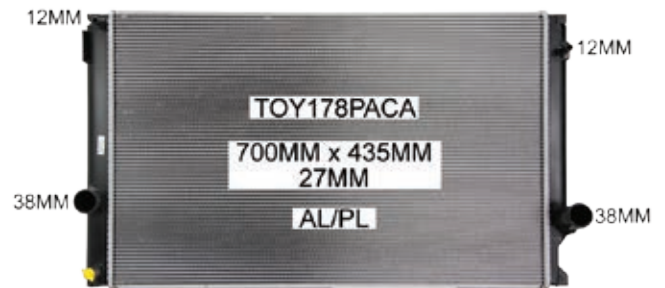

LEXUS NX200t Auto. '15-